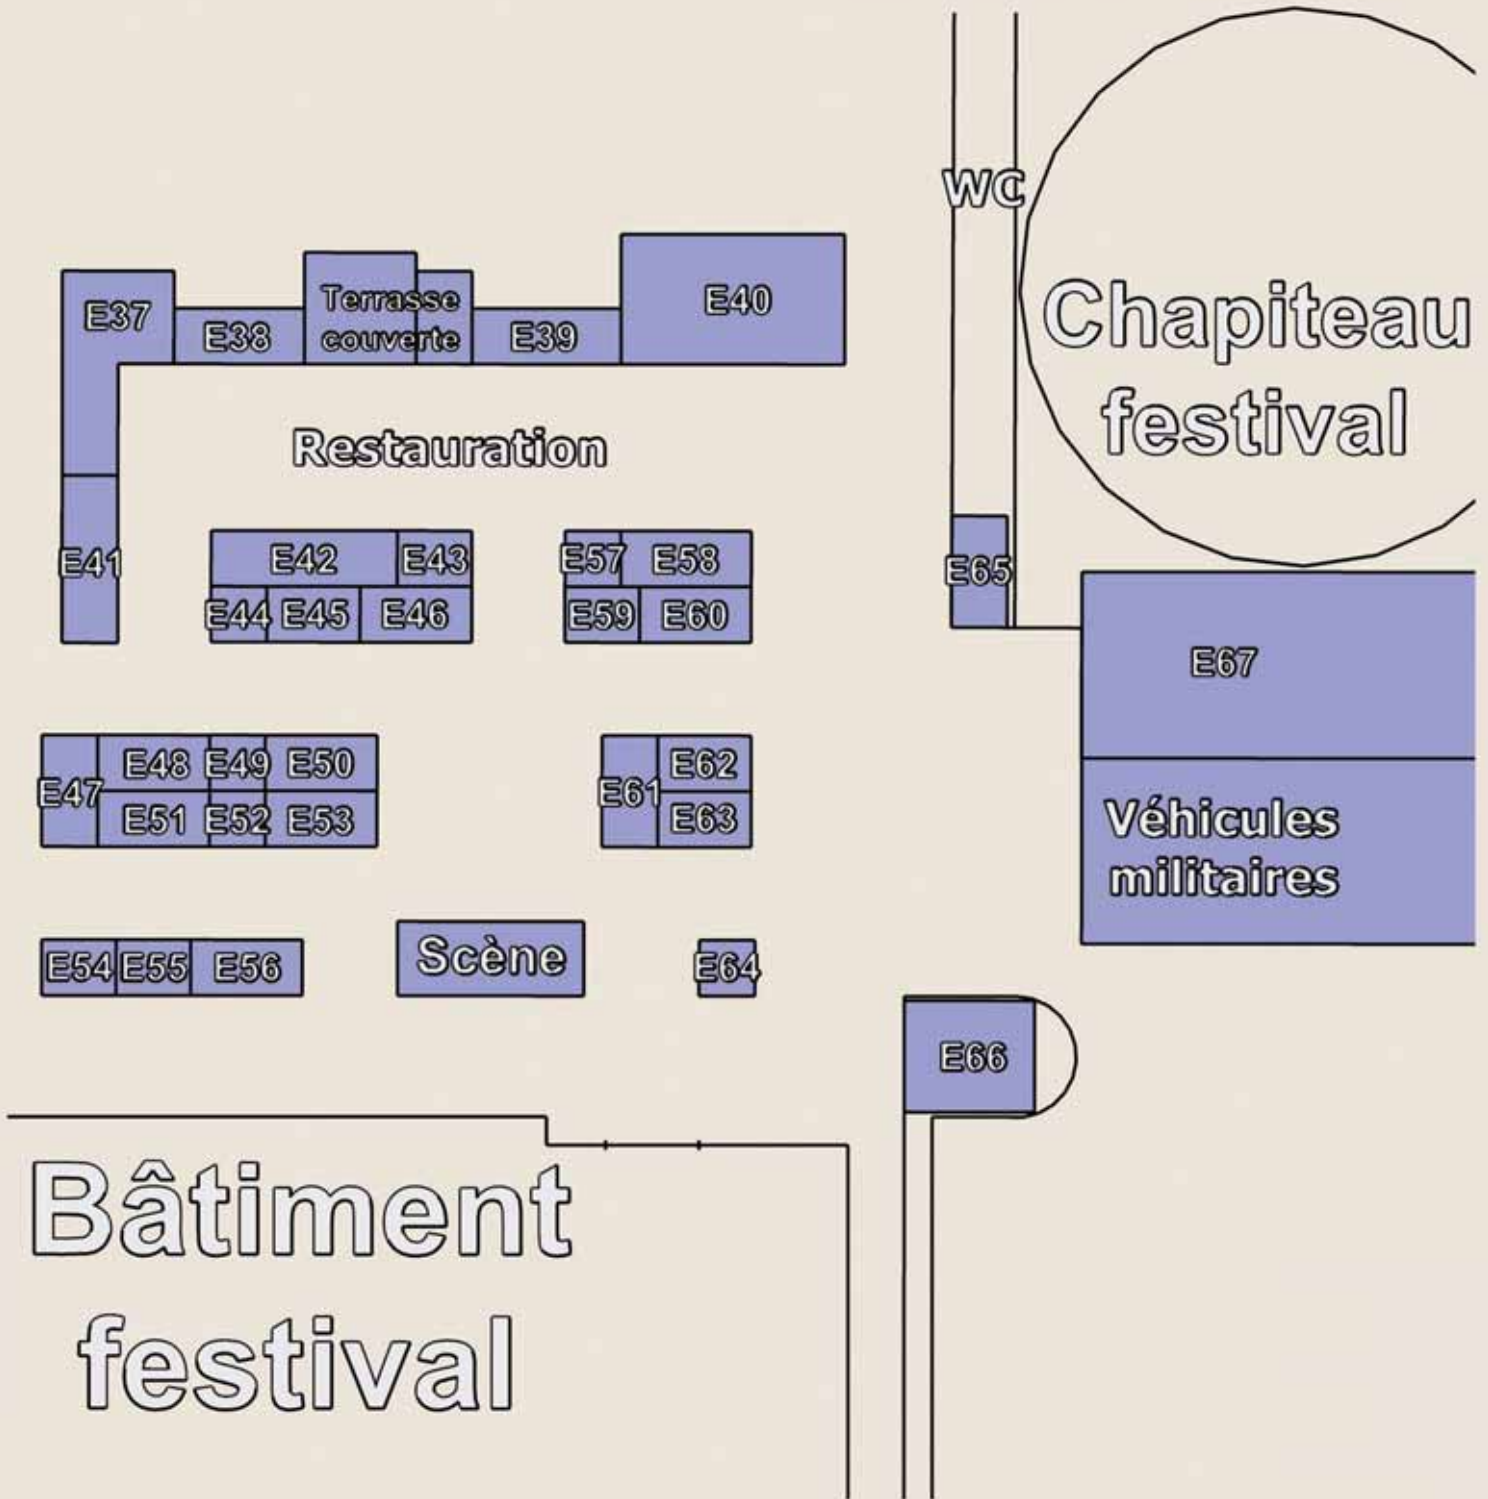

LEGENDE DES LOGOS DU GUIDE

- **A** EXPOSANTS ARTISANS QUI REALISENT AU MOINS LA MOITIE DES PRODUITS QU'ILS VENDENT
- **R** EXPOSANTS RESTAURATEURS QUI PROPOSENT DE LA RESTAURATION SUCREE OU SALEE

EXTERIEURS