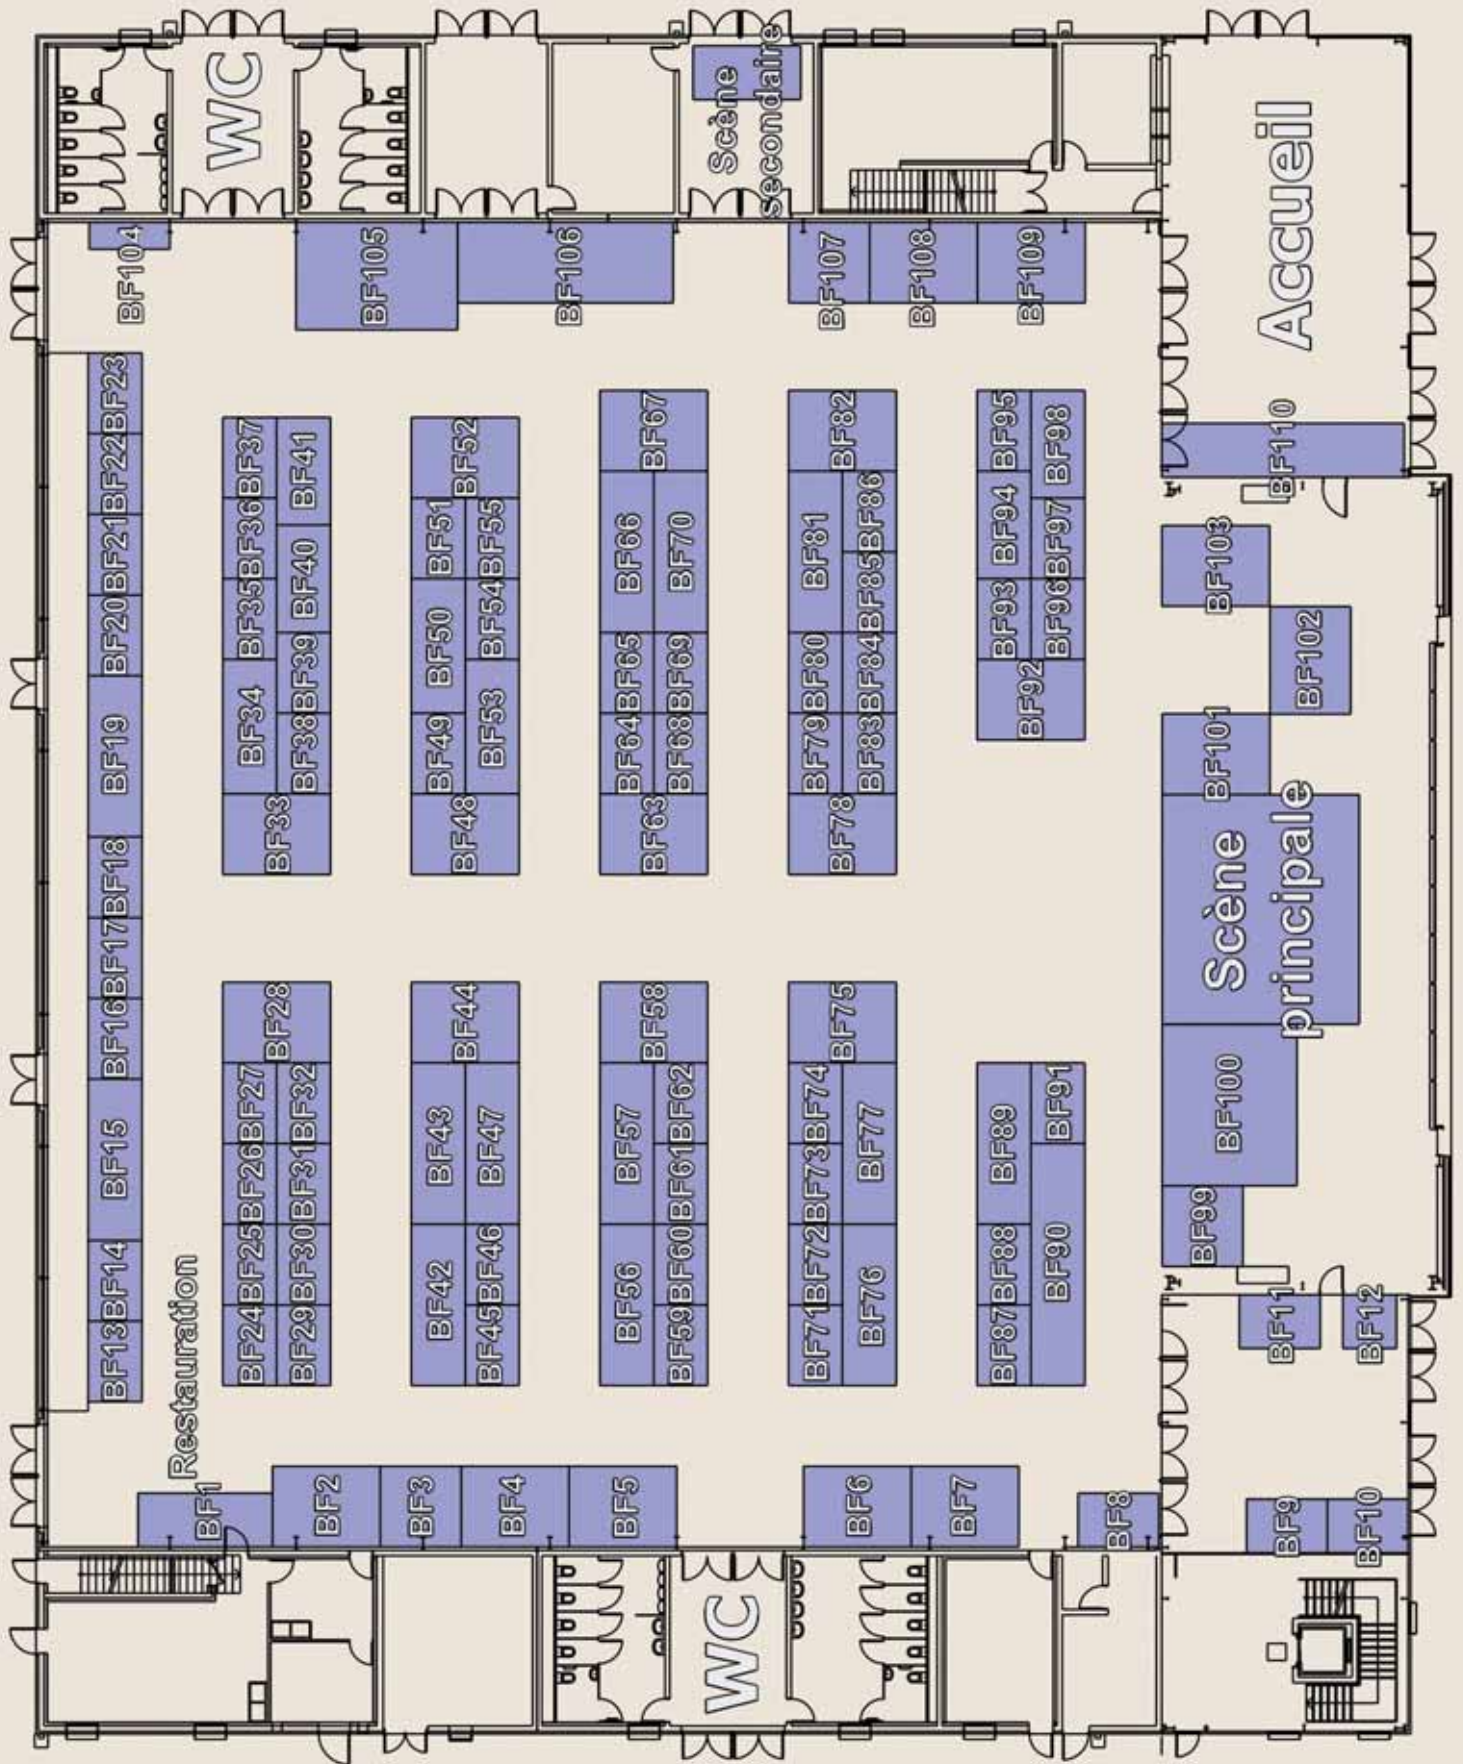

TAVERNE APHV
BF1

MATERIEL D'OCCASION
BF110

BATIMENT FESTIVAL